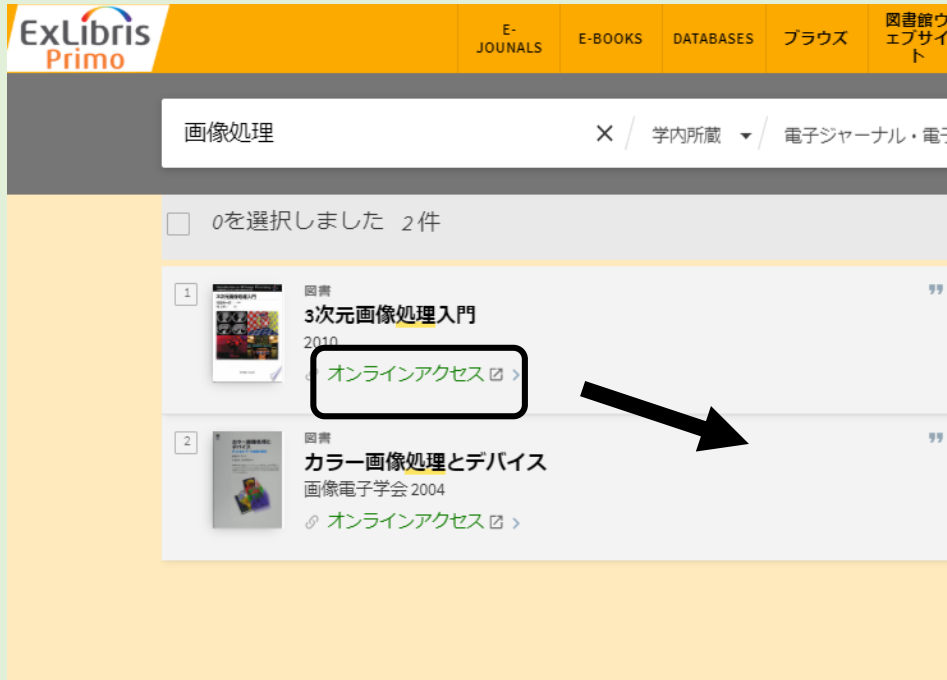

所在と請求記号を確認

書架へ行く

まずは図書の探し方の手順です。図書は、この手順で探します。

学術情報の探し方①図書(電子ブック)

The screenshot shows the Kyutech Library website. At the top left is the logo for Kyutech Library (九州工業大学 附属図書館). Navigation links include '利用ガイド', '調べる・探す', '学習サポート', and 'オンラインサービス'. A search bar with 'EN' is in the top right. A red banner displays '開館時間 6/25(木)' and '戸畑 休館 飯塚 休館'. Below this, there are three tabs: '蔵書検索', '電子ジャーナル・電子ブック', and '論文検索'. The '電子ジャーナル・電子ブック' tab is selected. A search input field is highlighted with a black box and a magnifying glass icon. Below the search field, text reads: '九州工業大学で利用できる電子ジャーナルや電子ブックを検索することができます。' and a link '電子ジャーナル・電子ブックリスト'. At the bottom, there are icons for Scopus, CiNii, JDreamIII, ヨミダス, and 九工大リポジトリ. On the left side of the page, there is a section titled '電子書籍リクエスト スタート' with a video player showing a library interior and a blue circle with the text 'リクエスト 受付中'.

「電子ジャーナル・電子ブック」タブに切り替えます。「蔵書検索」タブでは、電子ブックは探せません。ここにタイトルや著者の名前などキーになる単語を入力して検索してください。

学術情報の探し方①図書(電子ブック)

MARUZEN Ebook Library

マイナビ就活シリーズや
マクミランの多読本など

NetLibrary(EBSCOhost eBook Collection)

理工系・人文系和図書や多読本など