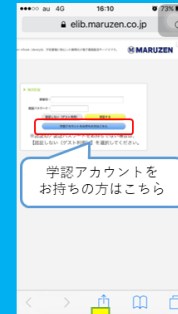

所在と請求記号を確認

書架へ行く

まずは図書の探し方の手順です。図書は、この手順で探します。

学術情報の探し方①図書(電子ブック)

The screenshot shows the Kyutech Library website. At the top left is the logo for Kyutech Library (九州工業大学 附属図書館). Navigation links include '利用ガイド', '調べる・探す', '学習サポート', and 'オンラインサービス'. A search bar with 'EN' is in the top right. A red banner displays '開館時間 6/25(木)' and '戸畑 休館 飯塚 休館'. Below this, there are three tabs: '蔵書検索', '電子ジャーナル・電子ブック', and '論文検索'. The '電子ジャーナル・電子ブック' tab is selected. A search input field is highlighted with a black box and a magnifying glass icon. Below the search field, text reads: '九州工業大学で利用できる電子ジャーナルや電子ブックを検索することができます。' and a link '電子ジャーナル・電子ブックリスト'. At the bottom, there are icons for Scopus, CiNii, JDreamIII, ヨミダス, and 九工大リポジトリ. On the left side of the page, there is a section titled '電子書籍リクエスト スタート' with a video player showing a library interior and a blue circle with the text 'リクエスト 受付中'.

「電子ジャーナル・電子ブック」タブに切り替えます。「蔵書検索」タブでは、電子ブックは探せません。ここにタイトルや著者の名前などキーになる単語を入力して検索してください。

学術情報の探し方①図書(電子ブック)

MARUZEN Ebook Library

マイナビ就活シリーズや
マクミランの多読本など

NetLibrary(EBSCOhost eBook Collection)

理工系・人文系和図書や多読本など