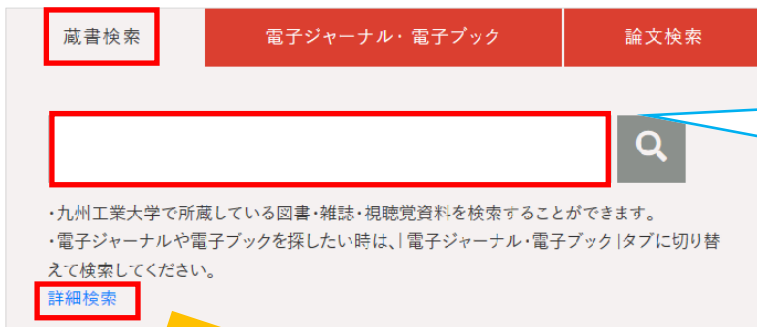

九工大IDでログインしてください。

<https://www.lib.kyutech.ac.jp/library/>

1. 借りたい本を検索しましょう

簡易検索画面

「蔵書検索」タブを選択、検索ボックスに、キーワード・タイトル・編著者名等を入力してください。

詳細検索画面

・すべてを含む(AND)
・いずれかを含む(OR)
・いずれも含まない(NOT)
用途に合わせて選びましょう。

「他大学所蔵」を選択すると、他の大学図書館に所蔵があるかどうかを調べることができます。